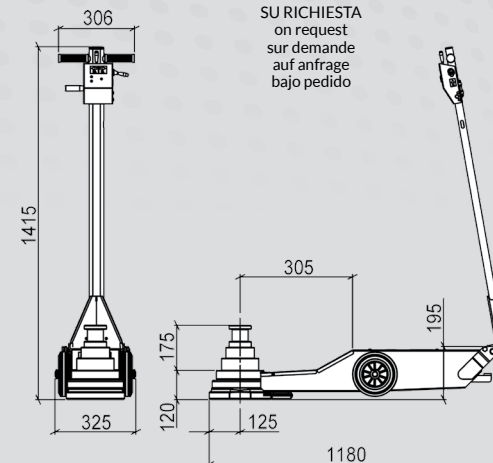

## SOLLEVATORE A 4 SFILATE

4-STAGE JACK - CRIC À 4 ÉTAGES - WAGENHEBER MIT 4 STUFEN - ELEVADOR DE CUATRO ETAPAS

**PROLUNGHE IN DOTAZIONE**  
 extensions supplied  
 rallonges fournies en équipement  
 verlängerungen mitgeliefert  
 alargadores suministrados de serie

**LIGHT-UP**

SU RICHIESTA  
 on request  
 sur demande  
 auf anfrage  
 bajo pedido

**PACKAGING**

	SFILATA STAGE ÉTAGE STUFEN EXTRACCIÓN	PORTATA CAPACITY CAPACITÉ DE CHARGE TRAGFÄHIGKEIT CAPACIDAD	PRESSIONE D'ESERCIZIO WORKING PRESSURE PRESSION DE SERVICE BETRIEBSDRUCK PRESIÓN DE SERVICIO	PROLUNGHE STANDARD STANDARD EXTENSIONS RALLONGES STANDARD STANDARDVERLÄNGERUNGEN ALARGADORES ESTÁNDAR	PESO NETTO NET WEIGHT POIDS NET NETTOGEWICHT PESO NETO	
	J124	Kg.	BAR	P.S.I.	h. mm.	Kg.
7.048.0495	1	76.500	10	143	PT 16-25 5.033.0005	105
	2	45.000				
	3	27.500				
	4	14.500				
					PL 100 5.066.0030	