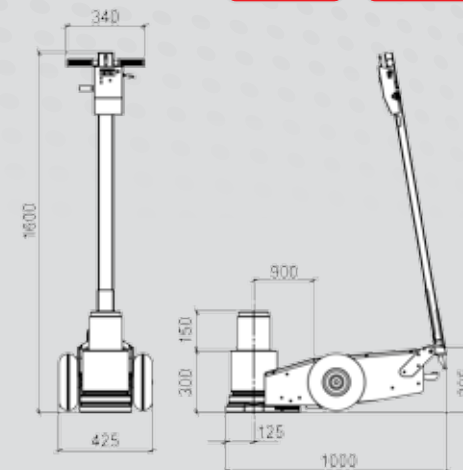

### SOLLEVATORE A 1 SFILATA

1-STAGE JACK - CRIC À 1 ÉTAGE - WAGENHEBER MIT 1 STUFE - ELEVADOR DE UNA ETAPA

**PROLUNGHE A RICHIESTA**  
 extensions on request  
 rallonges sur demande  
 verlängerungen auf anfrage  
 alargadores bajo pedido

**LIGHT-UP**

**PACKAGING**

J30101		Kg.	BAR	P.S.I.	h. mm.	Kg.
7.048.0761	1	100.000	10	143	PT 25-35 5.033.0941 PTS 46-5-35 7.078945 PL 50 5.066.0052 PL 100 5.066.0053	150

Via della Scienza, 18  
 41122 Modena Italy  
 tel. +39 059 281118  
 fax +39 059 282269  
 www.olmec.it  
 olmec@olmec.it