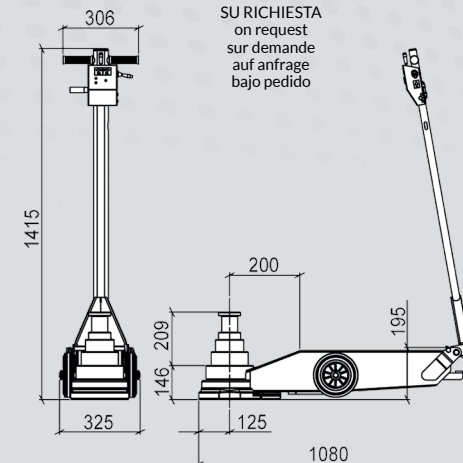

J650

SOLLEVATORE A 4 SFILATE

4-STAGE JACK - CRIC À 4 ÉTAGES - WAGENHEBER MIT 4 STUFEN - ELEVADOR DE CUATRO ETAPAS

PROLUNGHE IN DOTAZIONE
 extensions supplied
 rallonges fournies en équipement
 verlängerungen mitgeliefert
 alargadores suministrados de serie

LIGHT-UP

PACKAGING

SU RICHIESTA
 on request
 sur demande
 auf anfrage
 bajo pedido

| | SFILATA STAGE ÉTAGE STUFEN EXTRACCIÓN | PORTATA CAPACITY CAPACITÉ DE CHARGE TRAGFÄHIGKEIT CAPACIDAD | PRESSIONE D'ESERCIZIO WORKING PRESSURE PRESSION DE SERVICE BETRIEBSDRUCK PRESIÓN DE SERVICIO | PROLUNGHE STANDARD STANDARD EXTENSIONS RALLONGES STANDARD STANDARDVERLÄNGERUNGEN ALARGADORES ESTÁNDAR | PESO NETTO NET WEIGHT POIDS NET NETTOGEWICHT PESO NETO | |
|------------|---|---|--|---|--|-----|
| | J650 | Kg. | BAR | P.S.I. | h. mm. | Kg. |
| 7.048.0472 | 1 | 76.500 | 10 | 143 | PT 16-25 5.033.0005 | 105 |
| | 2 | 45.000 | | | PL 50 5.066.0029 | |
| | 3 | 27.500 | | | PL 100 5.066.0030 | |
| | 4 | 14.500 | | | | |