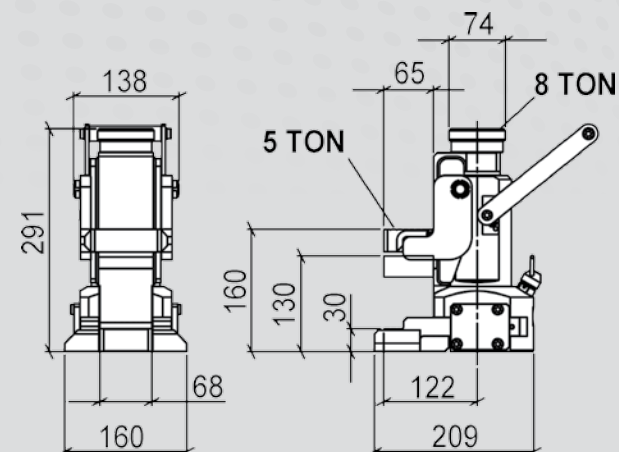

PACKAGING

PROLUNGHE IN DOTAZIONE
extensions supplied
rallonges fournies en équipement
verlängerungen mitgeliefert
alargadores suministrados de serie

	SFILATA STAGE ÉTAGE STUFEN EXTRACCIÓN	PORTATA CAPACITY CAPACITÉ DE CHARGE TRAGFÄHIGKEIT CAPACIDAD	PRESSIONE D'ESERCIZIO WORKING PRESSURE PRESSION DE SERVICE BETRIEBSDRUCK PRESIÓN DE SERVICIO	PROLUNGHE STANDARD STANDARD EXTENSIONS RALLONGES STANDARD STANDARDVERLÄNGERUNGEN ALARGADORES ESTÁNDAR	PESO NETTO NET WEIGHT POIDS NET NETTOGEWICHT PESO NETO	
	J580P	Kg.	BAR	P.S.I.	h. mm.	Kg.
7.048.0950	1	8.000	450	6.435	PL 50 - 5.066.0052 PL 100 - 5.066.0053 SL 30 - 7.078.0951 PT1620	18
	2	5.000				